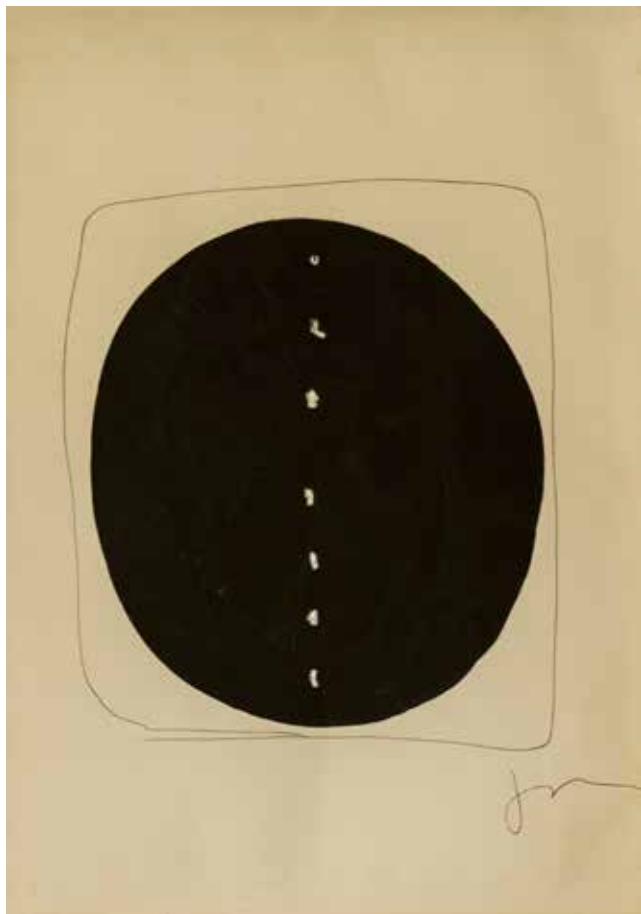

LUCIO FONTANA

Concetto Spaziale

Tempera, tinta e lacerações s/ papel / *Tempera, ink and lacerations on paper*
50 x 35 cm