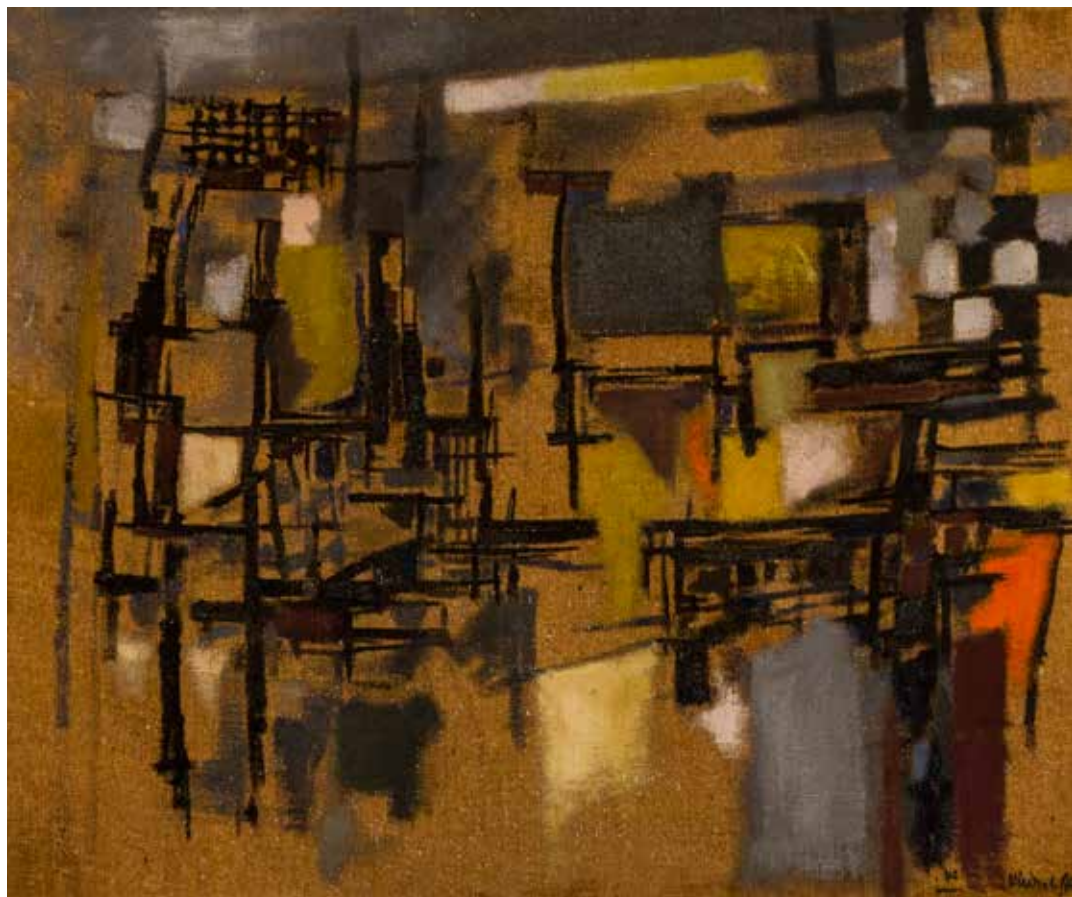

**VIEIRA DA SILVA**

*Tempête*, 1957

Óleo s/ tela / *Oil on canvas*

81 x 128,5 cm

**VIEIRA DA SILVA**

*Sem título, 1951 / Untitled*  
*Óleo s/ tela / Oil on canvas*  
45,5 x 54 cm

**VIEIRA DA SILVA**

*La Chaumière*, 1956/57  
Óleo s/ tela / *Oil on canvas*  
55 x 33 cm

**VIEIRA DA SILVA**

*Tempête en Irlande ou l'Épave, 1954*

Óleo s/ tela / Oil on canvas

73 x 92 cm

**VIEIRA DA SILVA**

*Composition Sombre, 1953*

Óleo s/ tela / *Oil on canvas*

73 x 92 cm