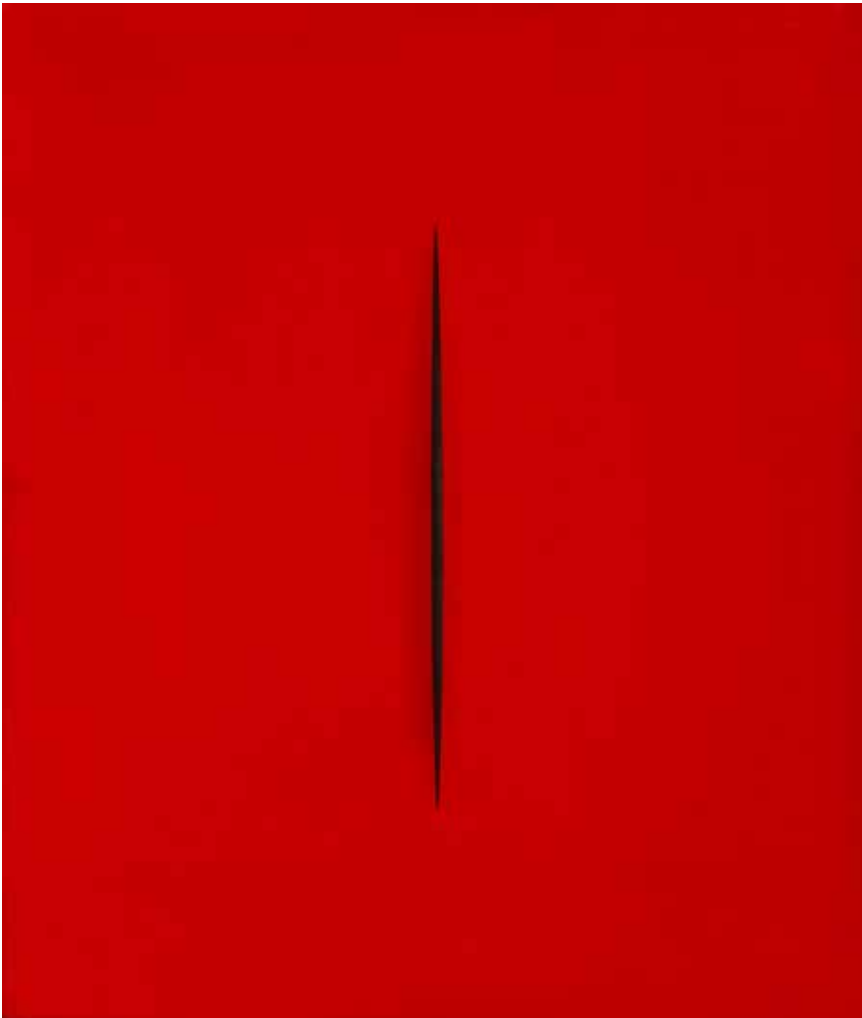

## KAREL APPEL

*Sem título, 1971 / Untitled*

Técnica mista s/ tela / *Mixed media on canvas*  
60 x 76 cm

**LUCIO FONTANA**

*Concetto Spaziale*

Tempera, tinta e lacerações s/ papel / *Tempera, ink and lacerations on paper*  
50 x 35 cm