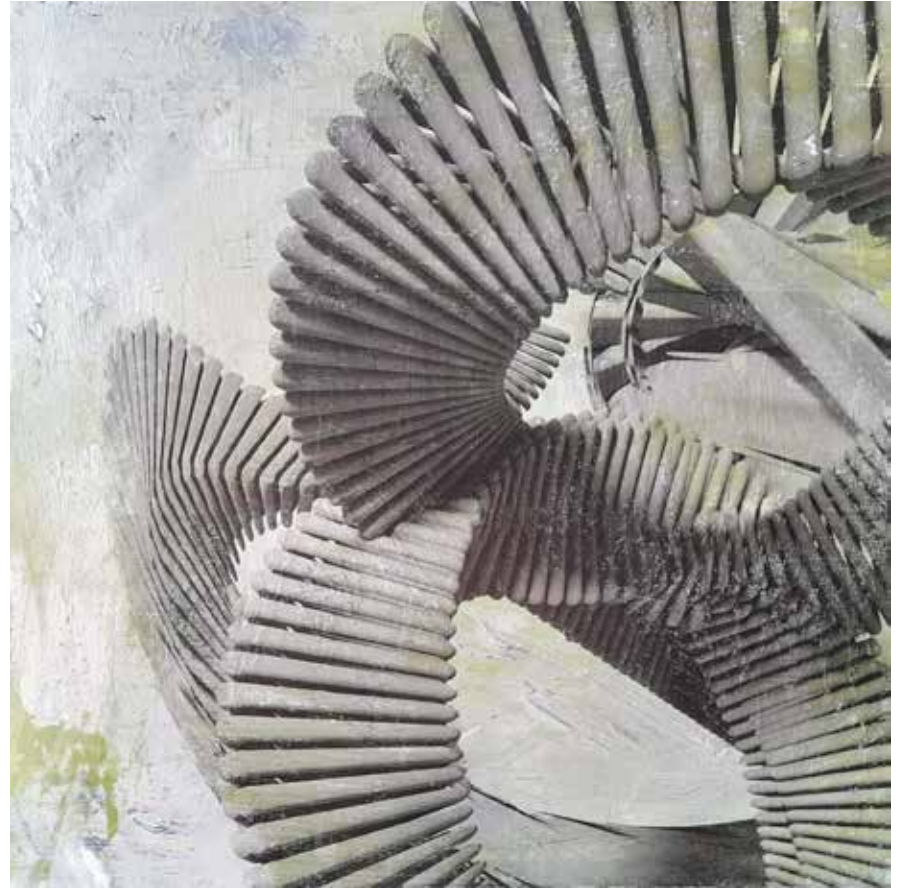

GUSTAVO FERNANDES

RISING SEA
Óleo sobre tela, 150x150 cm

JAIME ISIDORO

COLAGEM 42 e 49
Aquarela-colagem sobre papel, 90x60 cm / cada

JAIME RICO

GEOMETRIA ORGÂNICA I, II
Técnica mista sobre madeira com projecção 3D, 40x60 cm / cada