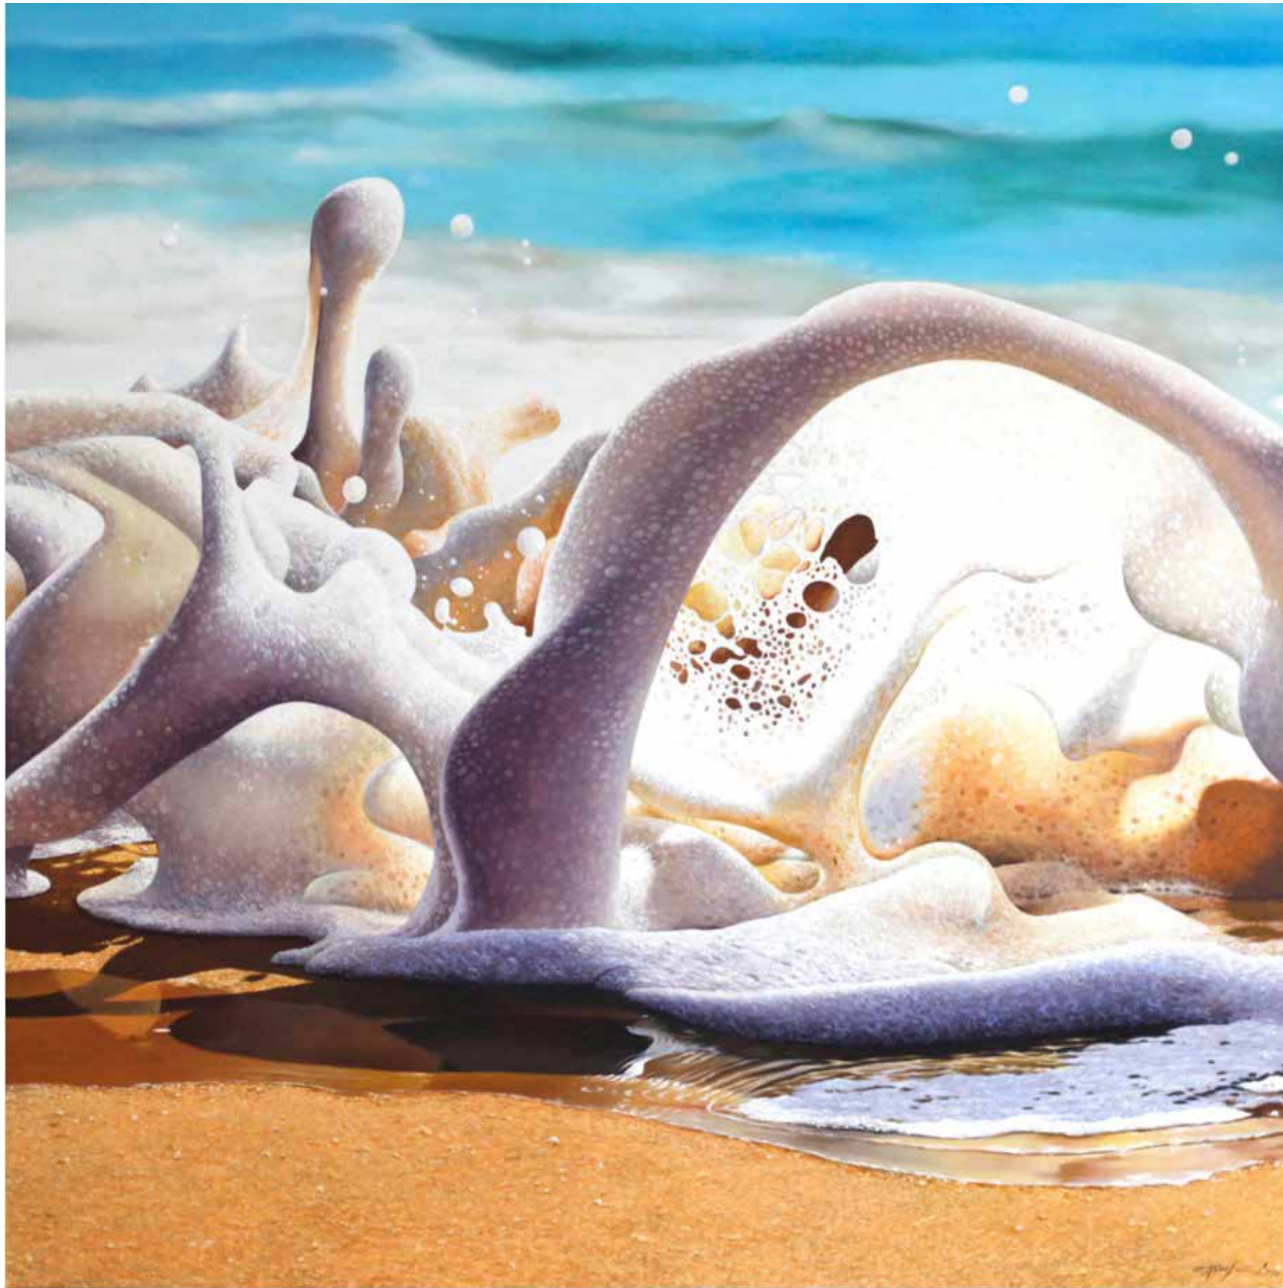

ANTÓNIO CHARRUA

SEM TÍTULO, 1988
Óleo sobre tela, 130x97 cm

ANTÓNIO CHARRUA

DE SAMARCANDA AO HIMALAIA, 1992
Acrílico sobre tela, 130x300 cm

CLARA VICENTE

O MILAGRE DE JASMIM E ALECRIM | A BONDADE DAS MÃES DO RIO | O CAMINHO DESTE AMOR
Cerâmica fundida em azulejo, 1100°, 91x20 cm / cada

GLYN UZZEL

WHITE WATER
Acrílico sobre tela, 114x162 cm

GLYN UZZEL

HAZE
Acrílico sobre tela, 120x120 cm

GUSTAVO FERNANDES

ANGEL EYES
Óleo sobre tela, 150x150 cm

GUSTAVO FERNANDES

BLUE SHADOWS
Óleo sobre tela, 100x100 cm