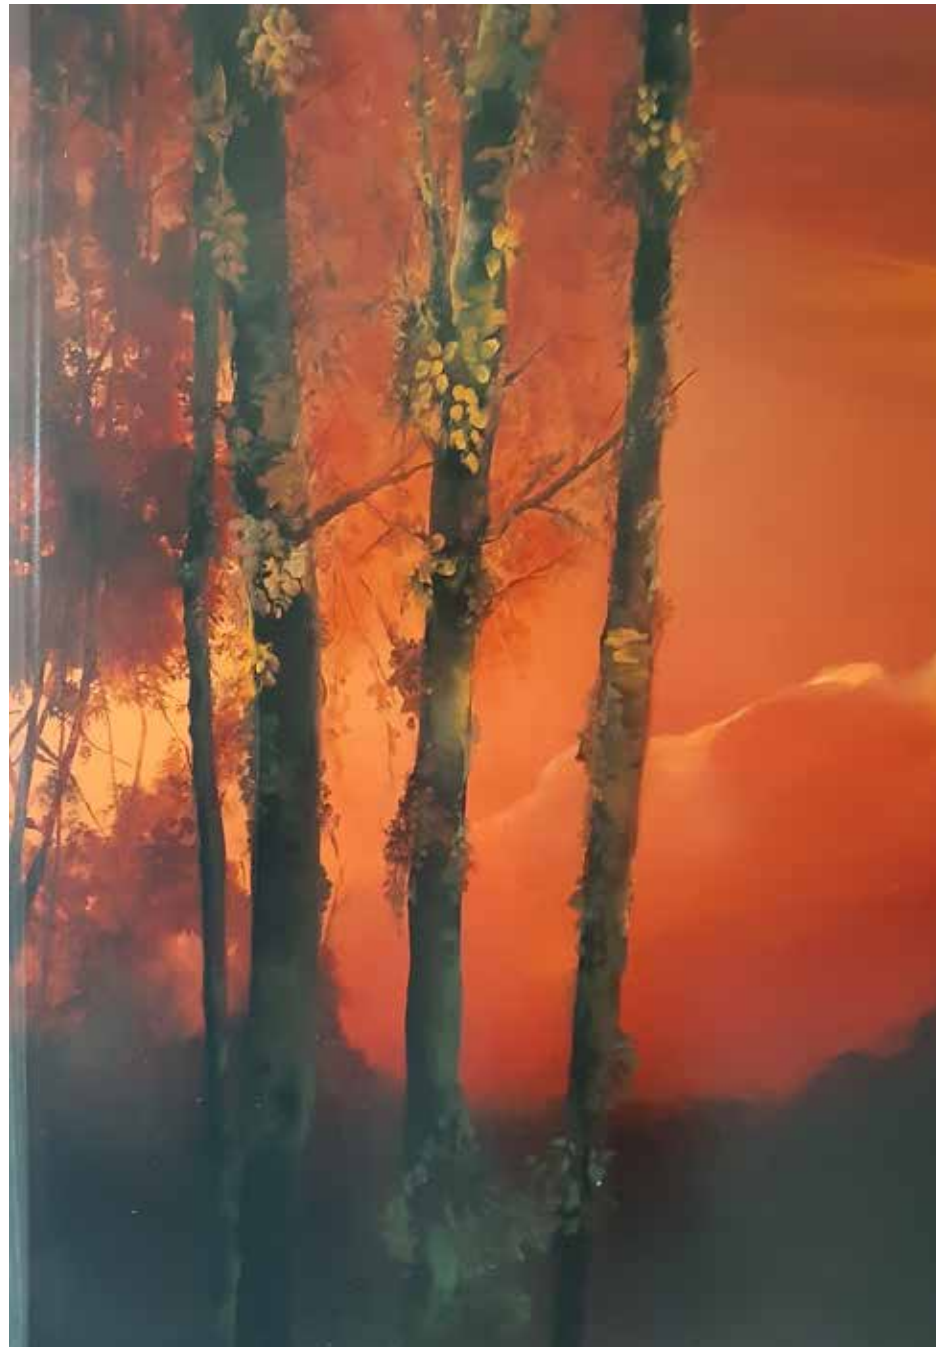

SILVA LIMA

INSTANTE DE LUZ
Óleo sobre tela, 100x56 cm