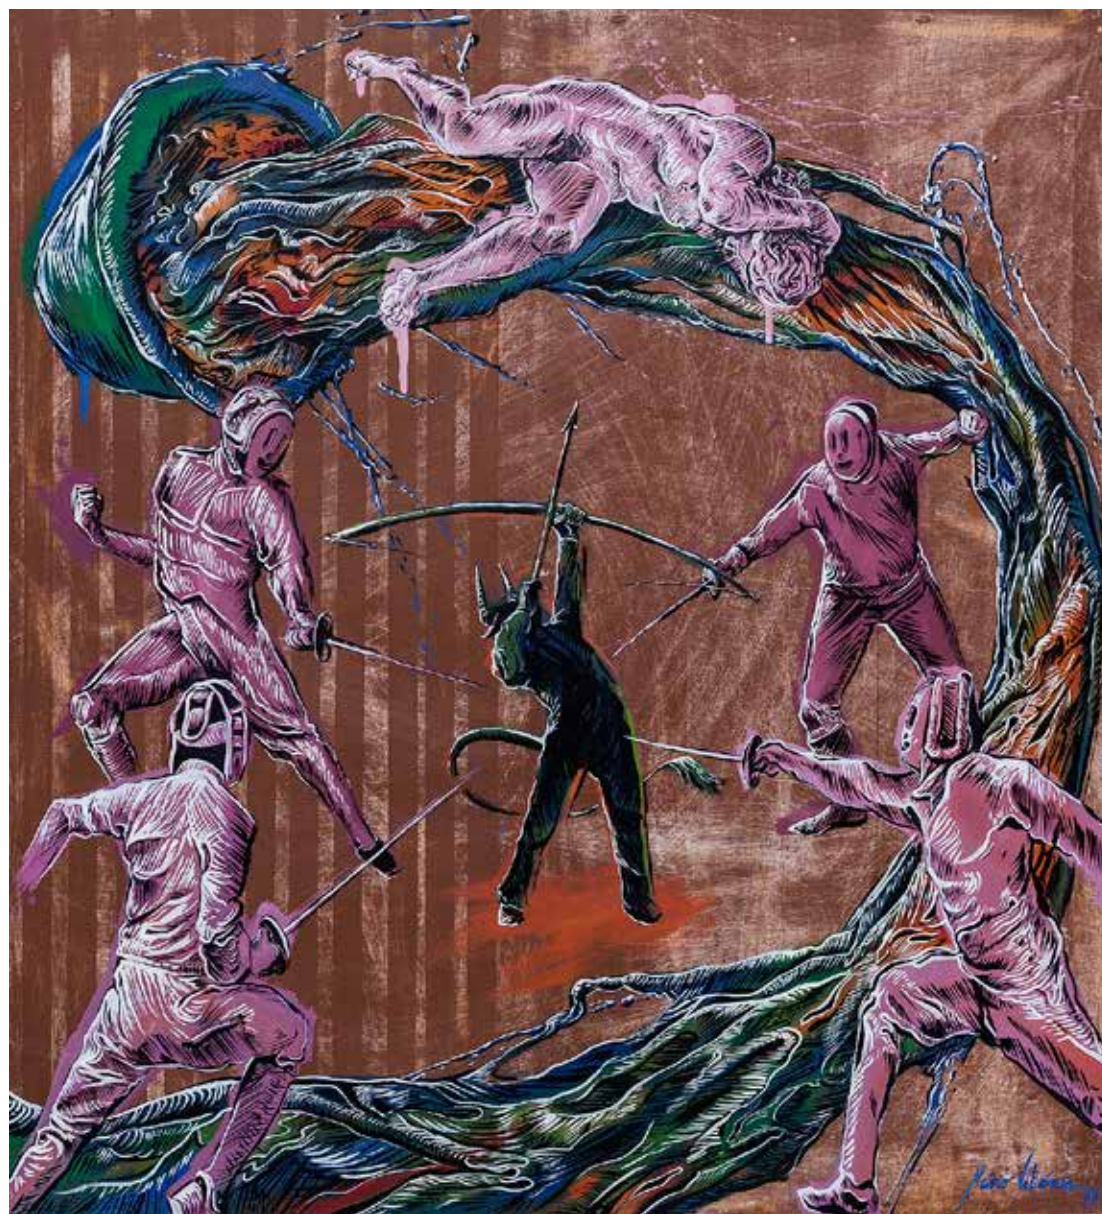

MANUEL CARGALEIRO

SÉRIE "GESTO NO TEMPO"
Acrílico sobre papel, 62x45 cm / cada

MANUELA MENDES DA SILVA

SEM TÍTULO I, II
Acrílico sobre papel tela, 36x25,5 cm /cada

MANUELA MENDES DA SILVA

SEM TÍTULO III e IV
Acrílico sobre papel tela, 25,5x36 cm /cada

MÁRIO VITÓRIA

IMAGINANDO A VONTADE DA LIBERDADE
Óleo sobre madeira, 103x94 cm

O RAPTO DA EUROPA
Óleo sobre madeira, 90x90 cm

PAULO NEVES

ANEL
Madeira sequoia, 105x105x25 cm

PAULO NEVES

ANJO PRATEADO
Baixo relevo com folha de prata, 80x80 cm