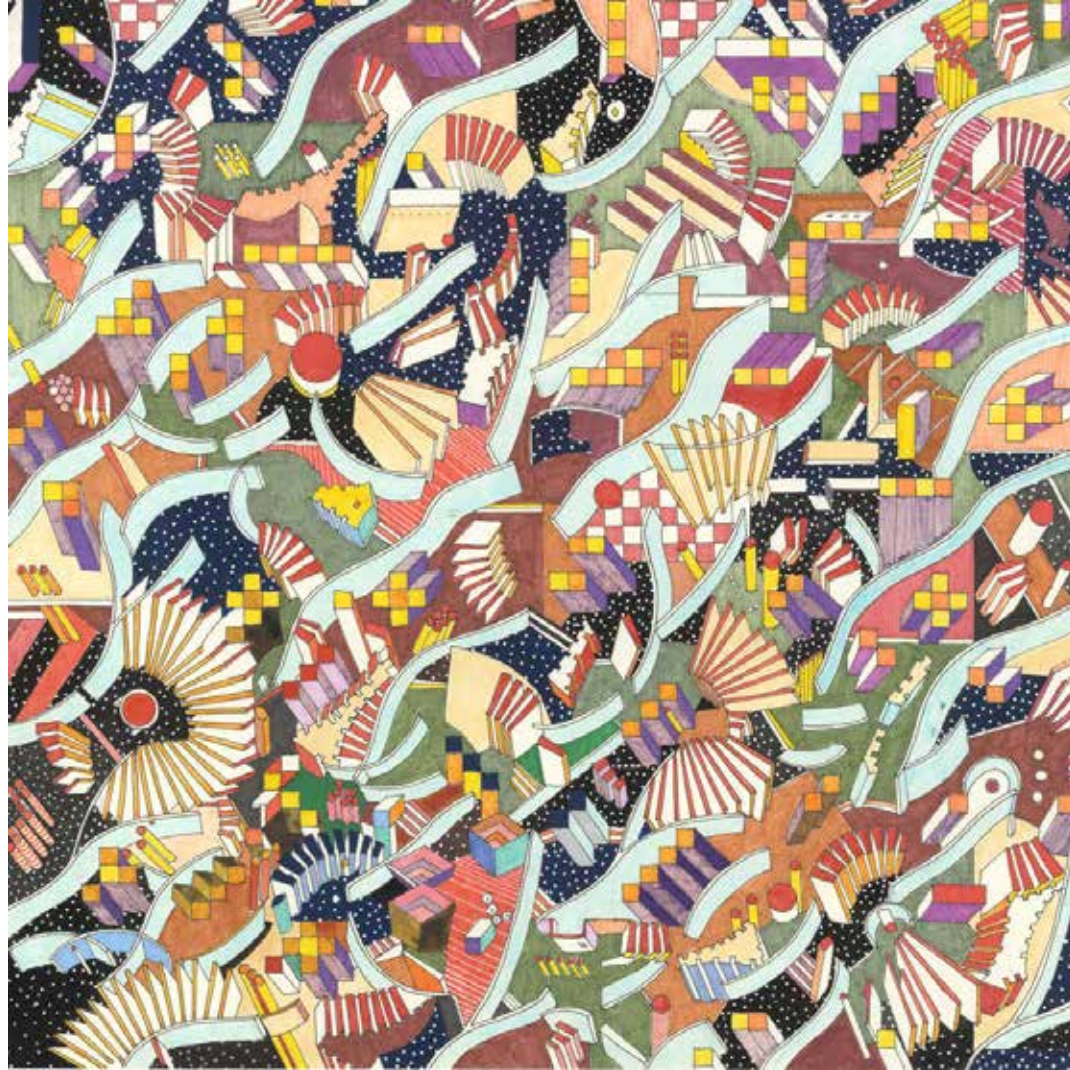

EXPOSIÇÃO COLECTIVA

06 NOV | 16H

08 JANEIRO 2022

AP'ARTE
GALERIA DE ARTE

ALEXANDRE CABRITA

FLEXIBILIDADE NO OLHAR
Óleo sobre tela, 120x100 cm

ALEXANDRE CABRITA

AMANHECER EM SLOW MOTION
Óleo sobre tela, 120x100 cm

ANA ARAGÃO

OBI-CITY I, 2021
Caneta sobre papel, 30x30 cm

ANA ARAGÃO

OBI-CITY II, 2021
Caneta sobre papel, 30x30 cm

ANA MARIA

SEM TÍTULO
Óleo sobre tela, 120x150 cm

ANA MARIA

SEM TÍTULO
Óleo sobre tela, 130x150 cm

ANTÓNIO CHARRUA

SEM TÍTULO, 1988
Óleo sobre tela, 130x97 cm

ANTÓNIO CHARRUA

DE SAMARCANDA AO HIMALAIA, 1992
Acrílico sobre tela, 130x300 cm

CLARA VICENTE

O MILAGRE DE JASMIM E ALECRIM | A BONDADE DAS MÃES DO RIO | O CAMINHO DESTE AMOR
Cerâmica fundida em azulejo, 1100°, 91x20 cm / cada