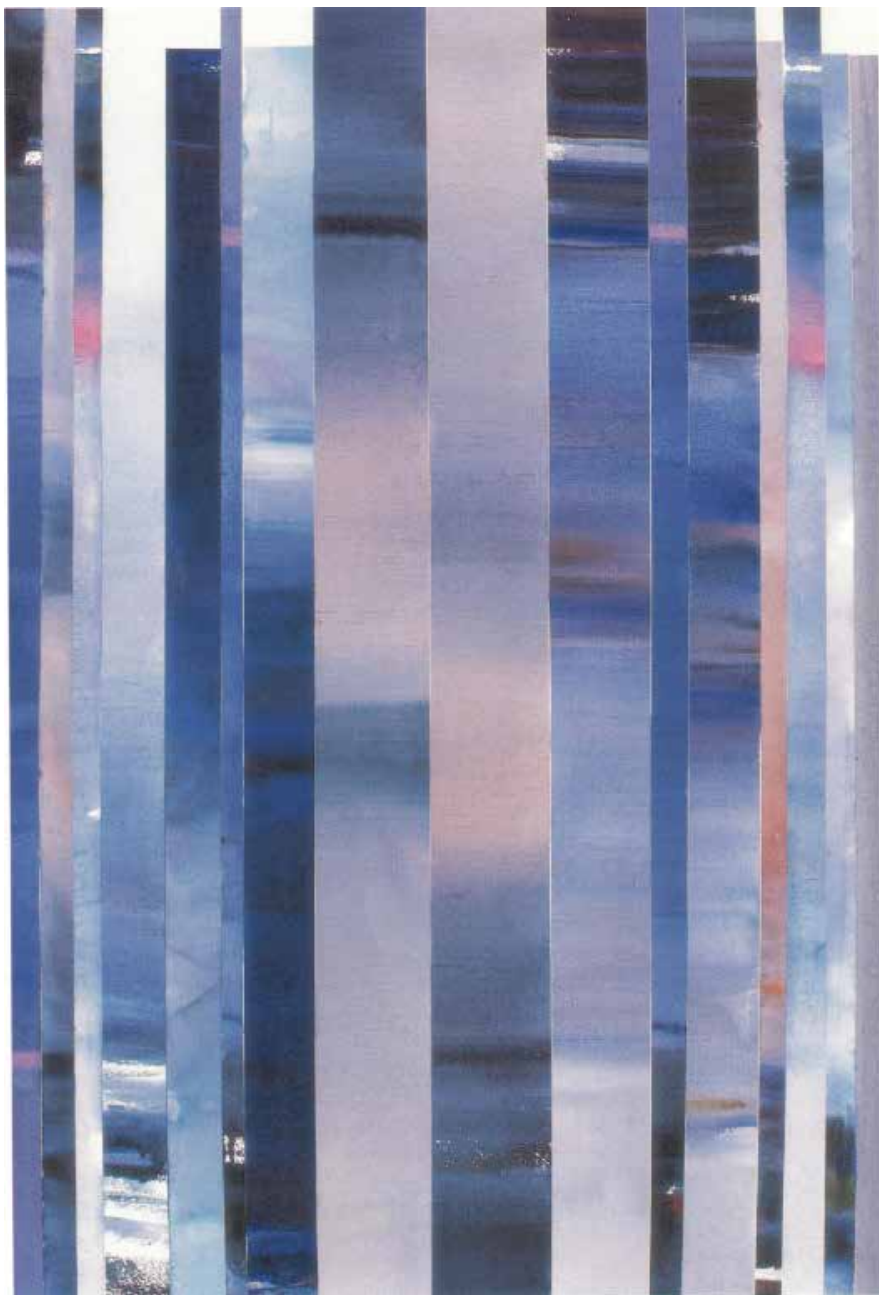

JAIME ISIDORO

COLAGEM 42 e 49
Aquarela-colagem sobre papel, 90x60 cm / cada